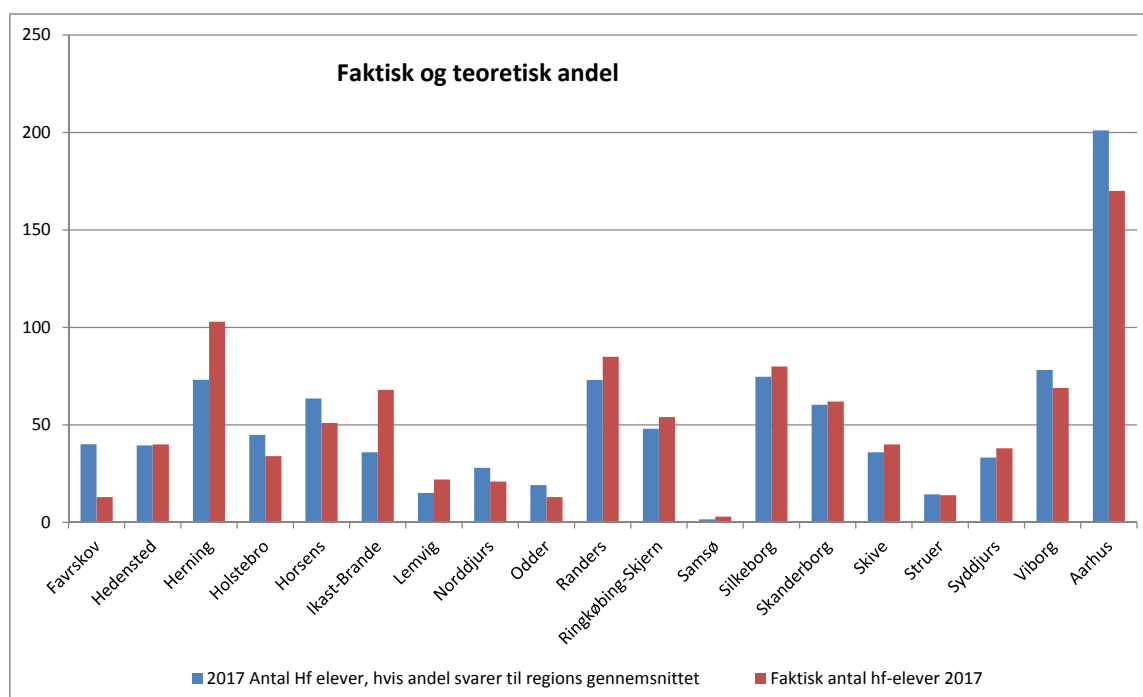

Fremskrivning af antal tilmeldte Hf -elever efter kommune

	2017	2018	2019	2020	2021	2022	2023	2024	2025
Favrskov	13	13	13	13	13	13	13	13	13
Hedensted	40	39	39	40	40	40	39	39	38
Herning	103	101	100	99	100	99	100	98	98
Holstebro	34	35	34	34	34	35	36	36	35
Horsens	51	51	52	52	54	55	55	56	57
Ikast-Brande	68	68	68	66	66	65	65	65	64
Lemvig	22	22	21	20	20	19	18	18	17
Norrdjurs	21	21	20	20	20	20	20	19	19
Odder	13	13	13	13	13	13	13	13	12
Randers	85	83	83	83	84	84	83	85	85
Ringkøbing-Skjer	54	54	55	55	54	53	52	52	51
Samsø	3	3	3	3	3	3	3	3	3
Silkeborg	80	81	83	84	85	84	85	85	84
Skanderborg	62	62	61	62	63	64	63	62	62
Skive	40	38	36	37	36	37	36	36	36
Struer	14	14	14	14	13	13	13	13	12
Syddjurs	38	37	36	36	36	36	36	36	35
Viborg	69	70	70	72	72	74	73	76	74
Aarhus	170	170	169	168	170	172	172	173	175
Region Midtjylland	980	975	970	973	979	983	980	983	974

	2017 Antal Hf elever, hvis andel svarer til regions gennemsnittet	Faktisk antal hf-elever 2017	Difference faktisk minus estimeret
Favrskov	40	13	-27
Hedensted	40	40	0
Herning	73	103	30
Holstebro	45	34	-11
Horsens	64	51	-13
Ikast-Brande	36	68	32
Lemvig	15	22	7
Norrdjurs	28	21	-7
Odder	19	13	-6
Randers	73	85	12
Ringkøbing-Skjern	48	54	6
Samsø	2	3	1
Silkeborg	75	80	5
Skanderborg	60	62	2
Skive	36	40	4
Struer	14	14	0
Syddjurs	33	38	5
Viborg	78	69	-9
Aarhus	201	170	-31
Region Midtjylland	980	980	0