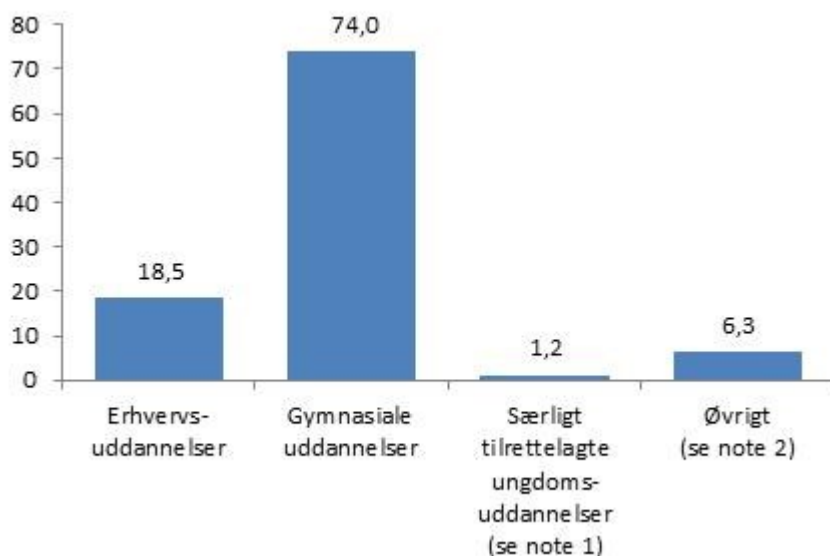

## Kapacitet og ansørgertal 2017

Fordelingsudvalg	Ansøger pr. 15. marts 2017			Kapacitet 2017			Over-/underskud kapacitet		
	Gym.	HF	Pre-IB	Gym.	HF	Pre-IB	Gym.	HF	Pre-IB
Vest	1271	465	75	1624	784	112	353	319	37
Nord	805	237	100	1050	317	50	245	80	43
Øst	3926	1021	86	4032	1372	140	106	351	54
Syd	578	151		644	140		66	-11	
<b>Region Midtjylland</b>	<b>6580</b>	<b>1874</b>	<b>218</b>	<b>7350</b>	<b>2613</b>	<b>302</b>	<b>770</b>	<b>739</b>	<b>134</b>

## Fremskrivning af de 16 årige 2017 til 2030 (2017 = Index 100).

	2017	2018	2019	2020	2021	2022	2023	2024	2025	2026	2027	2028	2029	2030
<b>VEST</b>	3966	3901	3775	3845	3736	3766	3723	3721	3682	3541	3506	3453	3162	3085
	100%	98%	95%	97%	94%	95%	94%	94%	93%	89%	88%	87%	80%	78%
<b>NORD</b>	1891	1817	1866	1816	1927	1798	1952	1858	1937	1820	1833	1696	1700	1540
	100%	96%	99%	96%	102%	95%	103%	98%	102%	96%	97%	90%	90%	81%
<b>ØST</b>	8952	8737	8561	8795	8854	8785	8919	8806	8839	8749	8727	8345	8166	7876
	100%	98%	96%	98%	99%	98%	100%	98%	99%	98%	97%	93%	91%	88%
<b>SYD</b>	1728	1709	1671	1770	1768	1782	1801	1778	1802	1777	1804	1659	1635	1608
	100%	99%	97%	102%	102%	103%	104%	103%	104%	103%	104%	96%	95%	93%
<b>Region</b>	<b>16537</b>	<b>16164</b>	<b>15873</b>	<b>16226</b>	<b>16285</b>	<b>16131</b>	<b>16395</b>	<b>16163</b>	<b>16260</b>	<b>15887</b>	<b>15870</b>	<b>15153</b>	<b>14663</b>	<b>14109</b>
<b>Midtjylland</b>	<b>100%</b>	<b>98%</b>	<b>96%</b>	<b>98%</b>	<b>98%</b>	<b>98%</b>	<b>99%</b>	<b>98%</b>	<b>98%</b>	<b>96%</b>	<b>96%</b>	<b>92%</b>	<b>89%</b>	<b>85%</b>

## Fordeling af elever på ungdomsuddannelser.

**Over sigt over kapacitet og antallet af ansøger til alment gymnasiale uddannelse 2017.**

Der blev i 2017 fordelt ca 170 elever da nogle gymnasier er mere populære end andre, men den samlede kapacitet var tilstrækkelig.