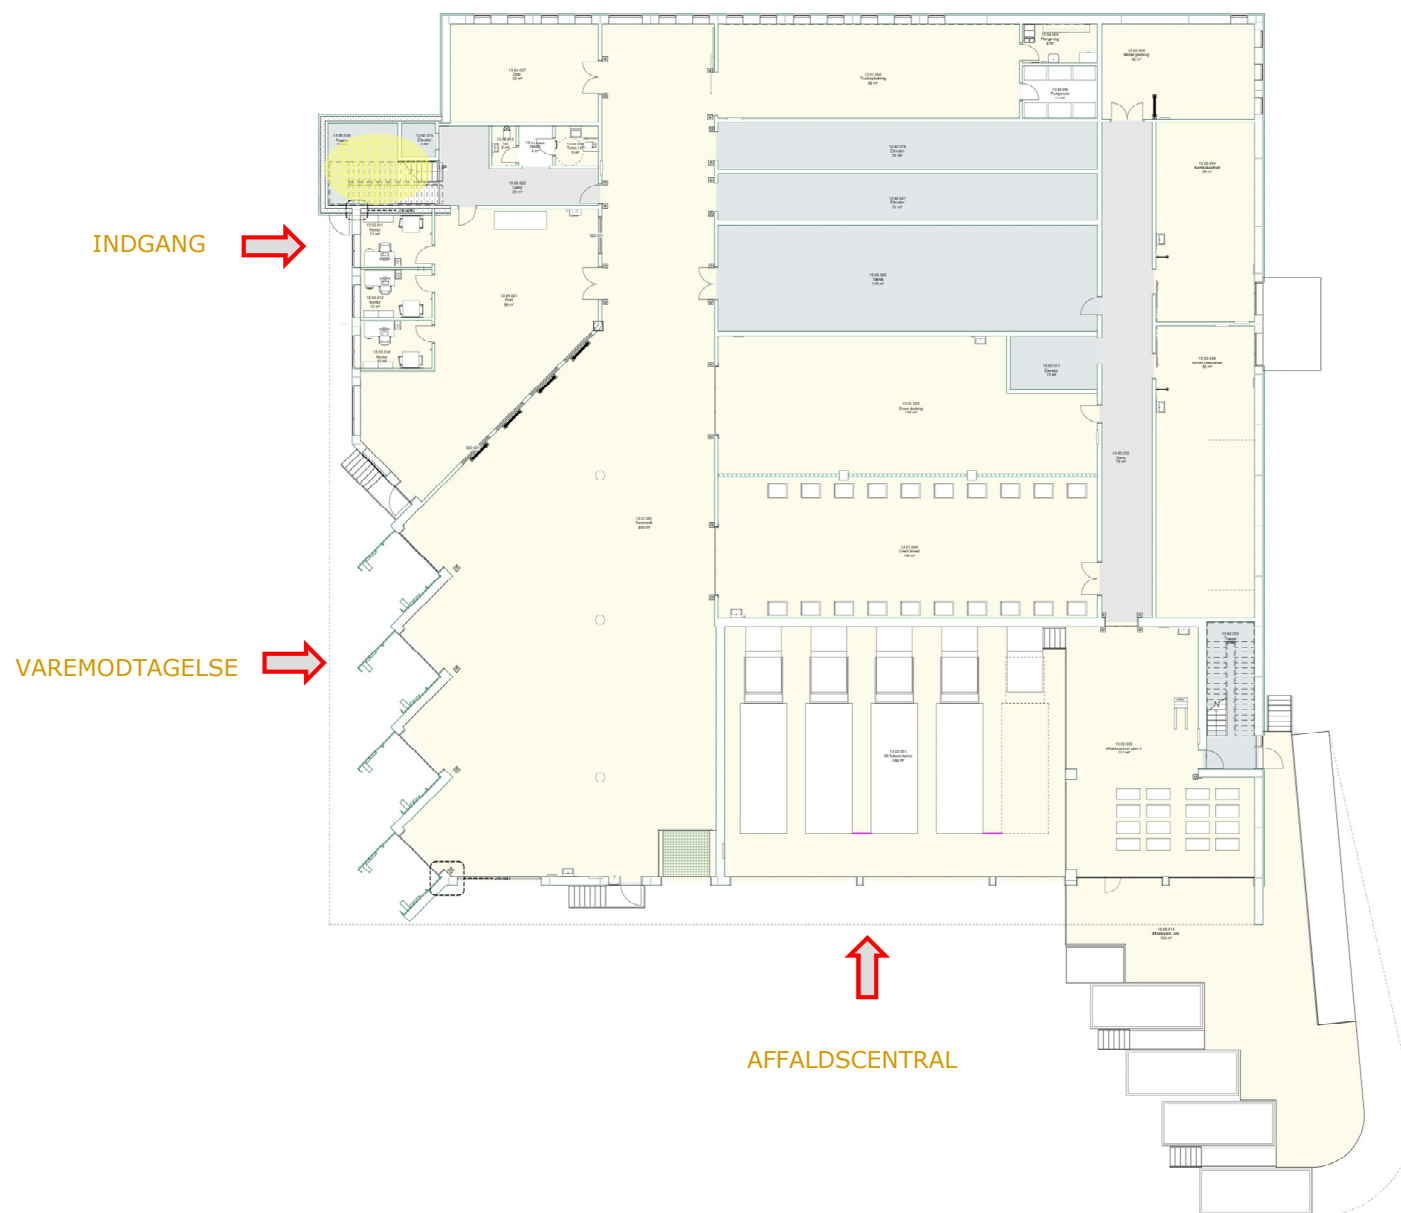

## Vare + Affaldscentral – oversigt nybyggeriet

Vare + Affaldscentralen

Vare + Affalds bygningen set fra Syd-Vest  
Læsseramper og Portsluser mod vest til varemodtagelsen.  
Container gård mod syd til Affaldscentralen

# Vare + Affaldscentral – oversigt nybyggeriet – Adgangsplan

# Vare + Affaldscentral – oversigt nybyggeriet – Tracé etagen