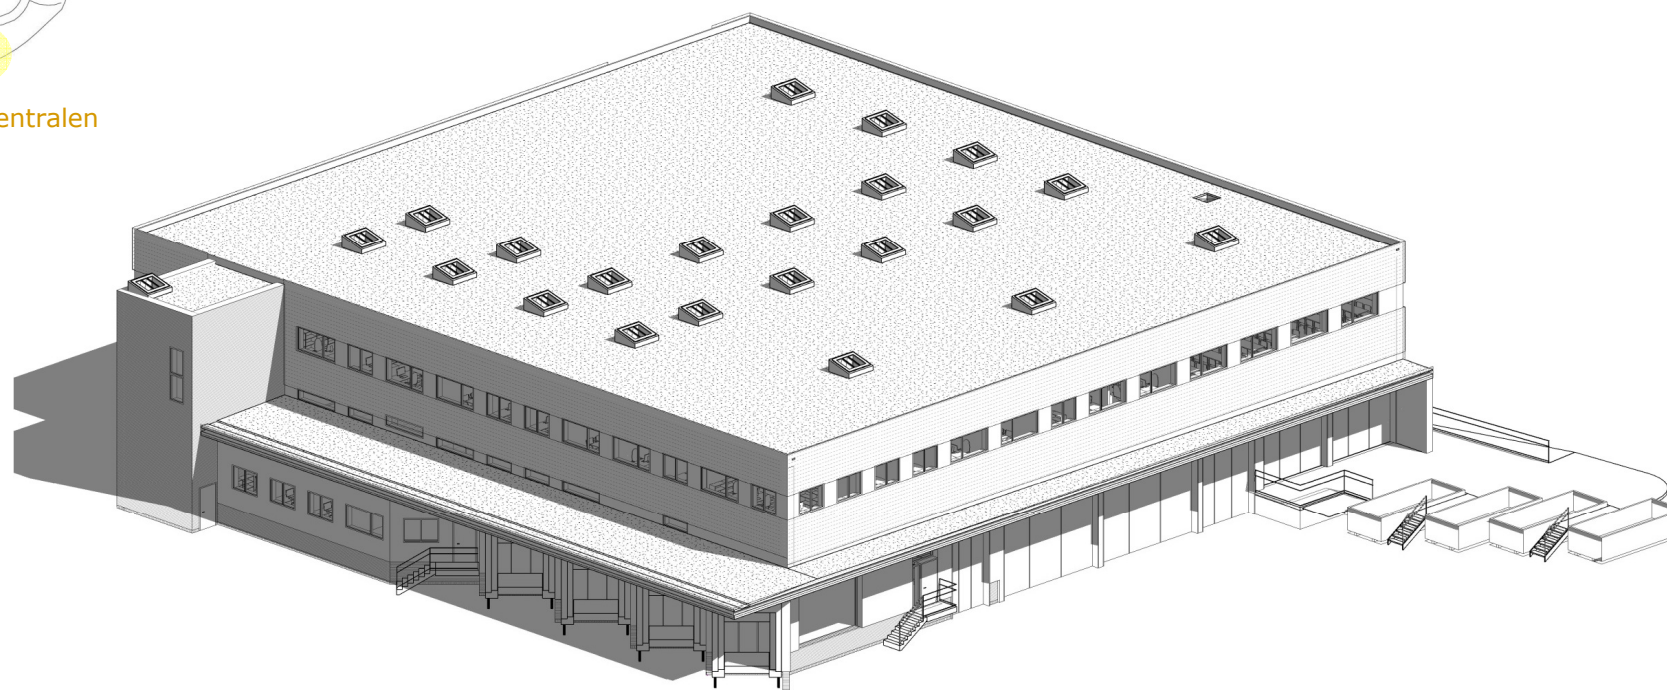

## Vare + Affaldscentral – oversigt nybyggeriet

Vare + Affaldscentralen

Vare + Affalds bygningen set fra Syd-Vest  
Læsseramper og Portsluser mod vest til varemodtagelsen.  
Container gård mod syd til Affaldscentralen

# Vare + Affaldscentral – oversigt nybyggeriet – Adgangsplan

# Vare + Affaldscentral – oversigt nybyggeriet – Tracé etagen