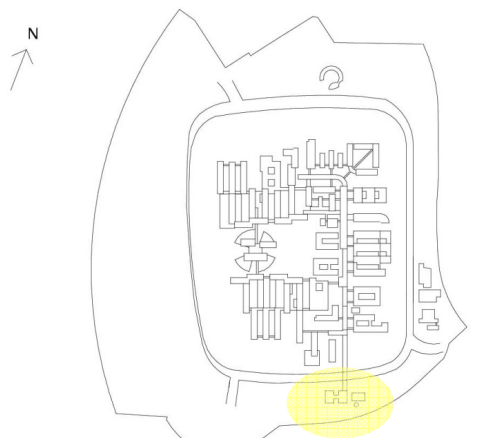

## Vare + Affaldscentral – oversigt nybyggeriet

Vare + Affaldscentralen

Vare + Affalds bygningen set fra Syd-Vest  
Læsseramper og Portsluser mod vest til varemodtagelsen.  
Container gård mod syd til Affaldscentralen

# Vare + Affaldscentral – oversigt nybyggeriet – Adgangsplan

# Vare + Affaldscentral – oversigt nybyggeriet – Tracé etagen