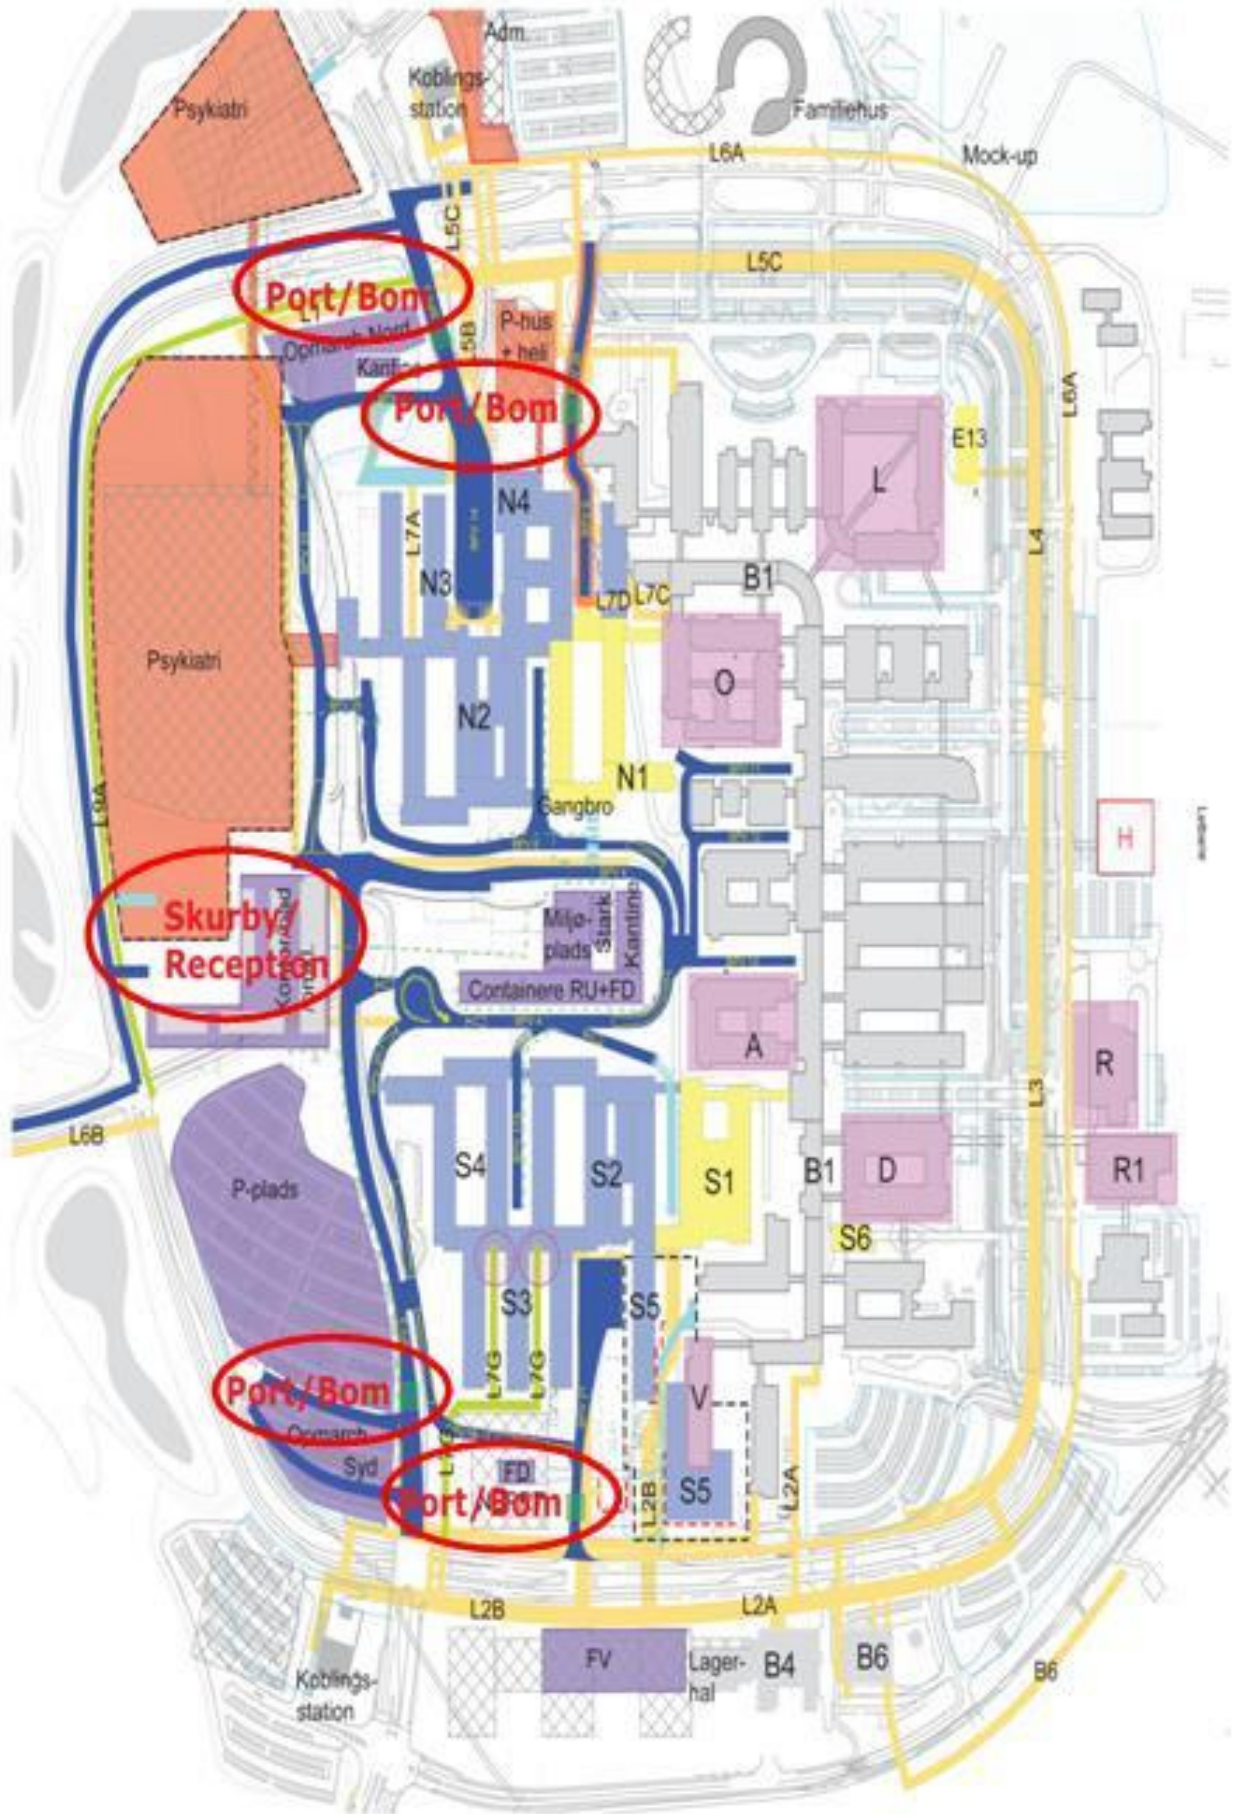

# Sikkerhedsinstruktion for **Gæster**

Velkommen som gæst på DNU-byggepladsen.

Byggepladsen er først og fremmest en arbejdsplads – og en arbejdsplads forbundet med stor fare. Derfor skal nedenstående regler altid overholdes under besøg på pladsen.

### Skiltning & afspærringer

- Skiltning skal ALTID respekteres
- Afspærringer og markeringer må IKKE overskrides

### Maskiner & materiel

- Byggepladsen er en travl arbejdsplads med mange farlige maskiner. Undgå at komme i nærheden af maskiner, der arbejder.
- Vær også opmærksom på trafikken på byggepladsen
- Gå ALDRIG under eller i nærheden af hængende last