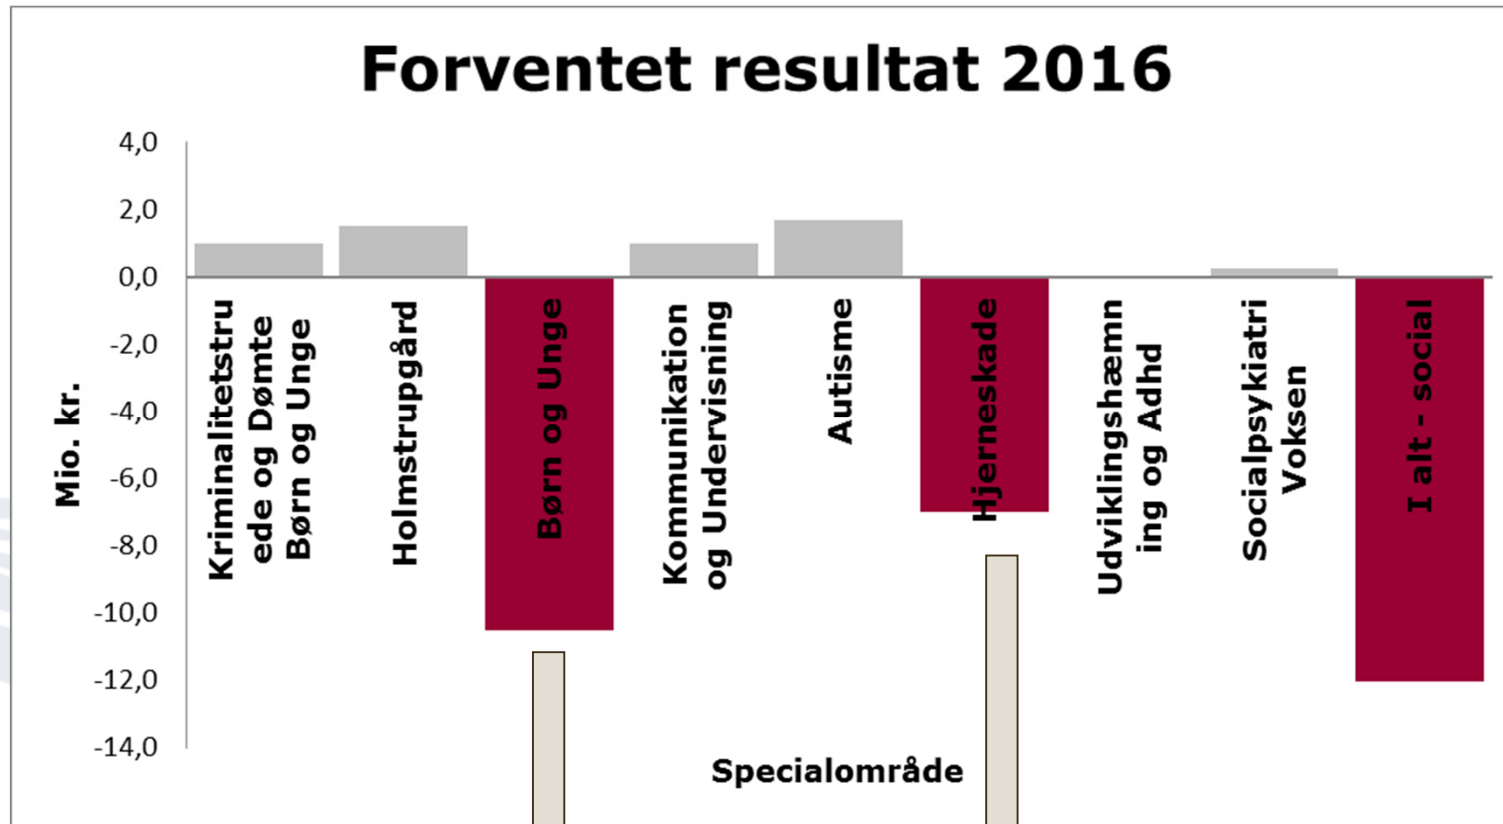

midt
regionmidtjylland

Økonomi

Rådgivende udvalgsmøde

Status specialområder på socialområdet

Opgjort pr 31. juli 2016

Underskuddet skyldes Himmelberggården, der er lukket medio 2016.

Underskuddet skyldes Elbæk, der er lukket medio 2016.

Status specialområder på socialområdet

Opgjort pr 31. juli 2016 graf