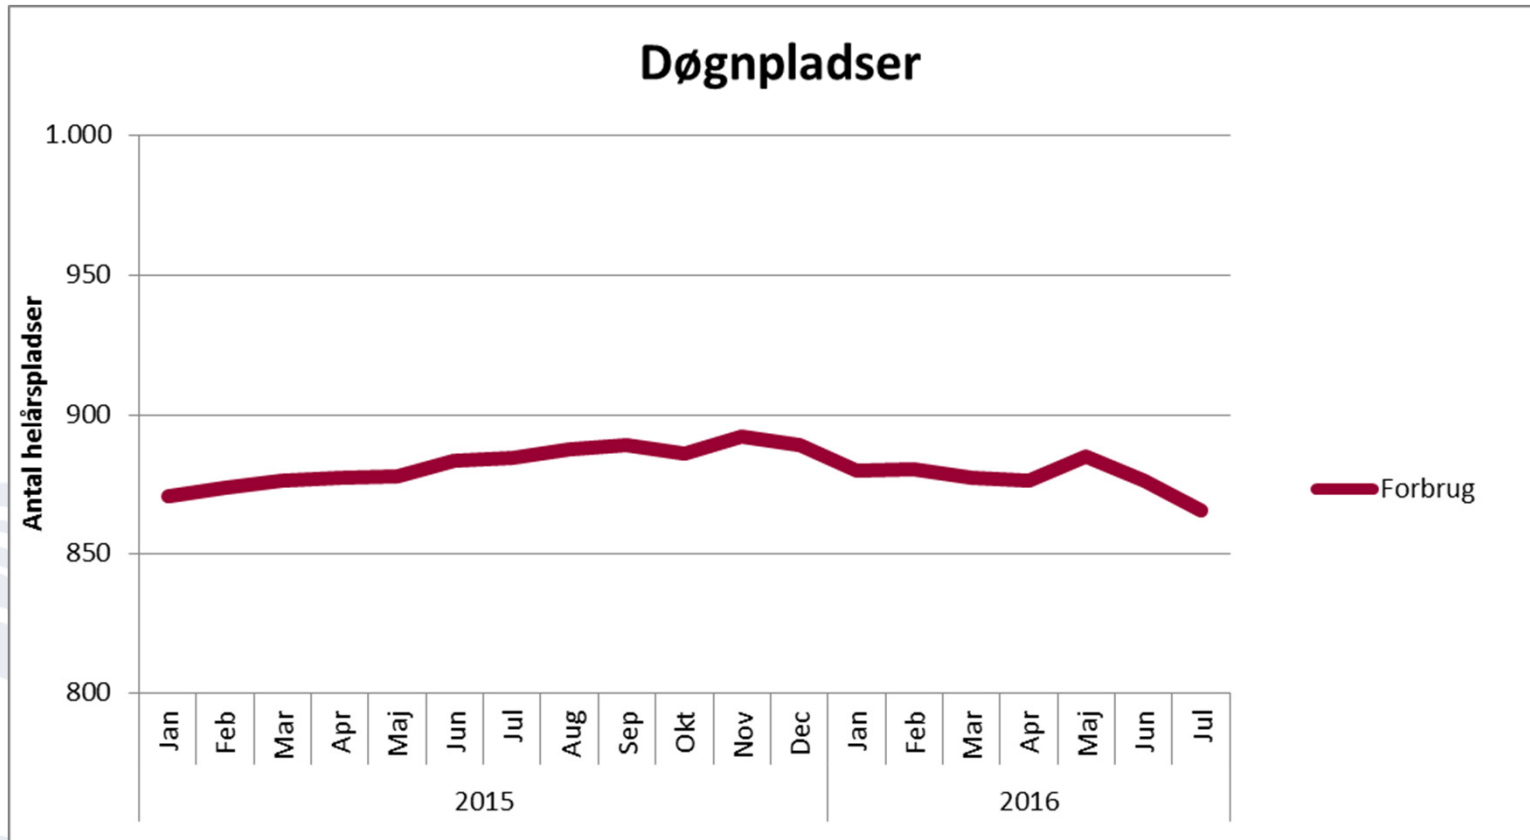

Status specialområder på socialområdet

Opgjort pr 31. juli 2016 graf