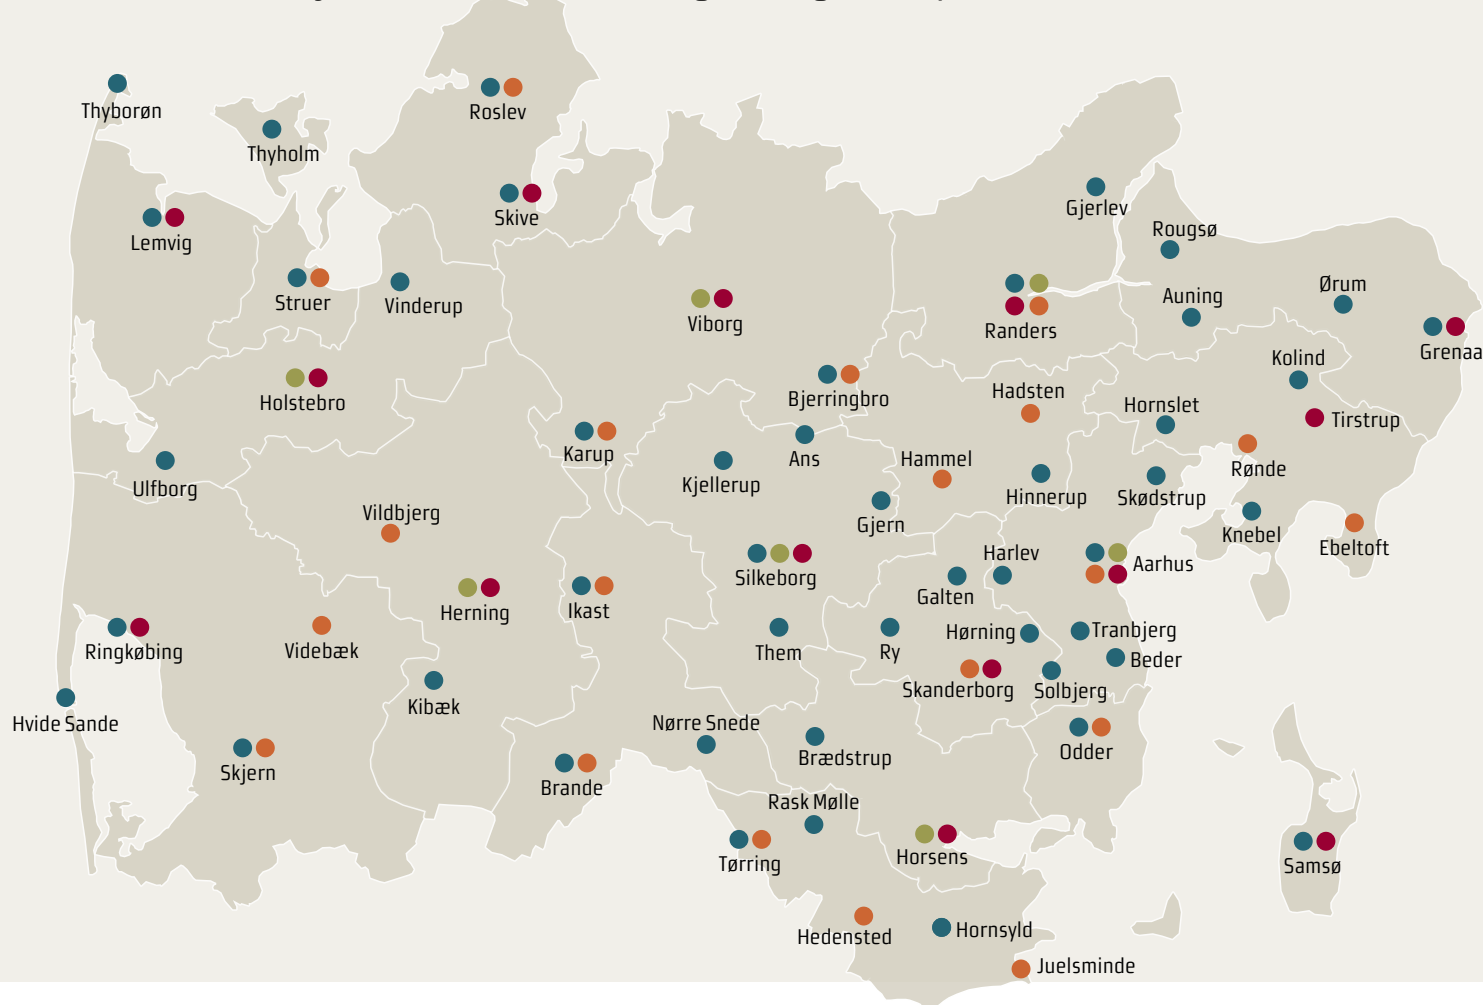

Covid-19 teststeder i Region Midtjylland

OBS! Kortet er vejledende. Se adresser og åbningstider på corona.rm.dk

**Kortet
gælder kun
i uge 11
2021**

Hurtigttest (næse)

- Faste steder
- Midlertidige steder

PCR-test (hals)

- Faste steder
- Midlertidige steder